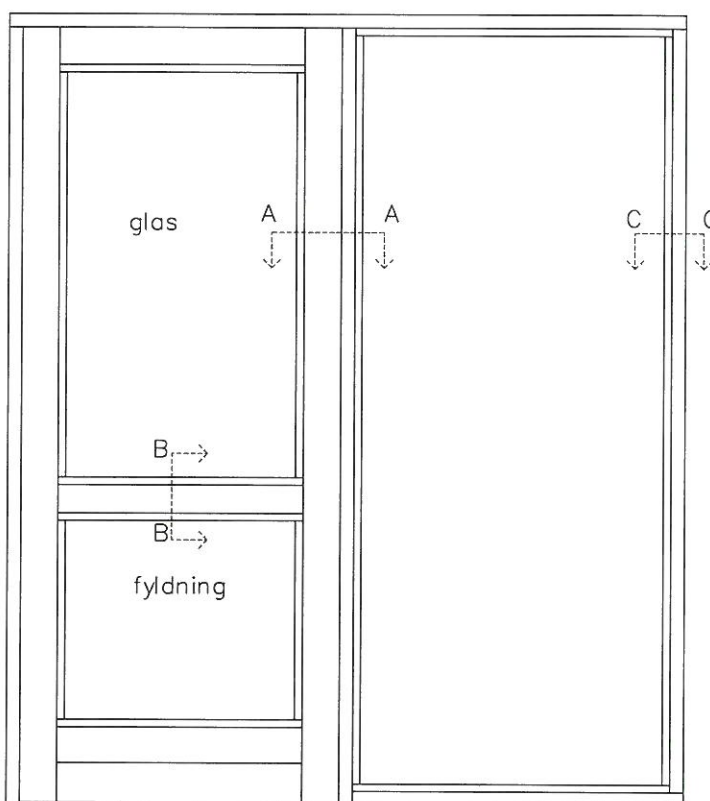

Pyro3

Eksempel på indiv. BD60 enkeltjør og fast karm  
vist med glas og glat fyldning.

dato	
revideret	
mål	1:20 mm
sag nr	
rekv nr	
tegn nr	

TØMRER & SNEDKER · BRANDDØRE & BRANDPARTIER