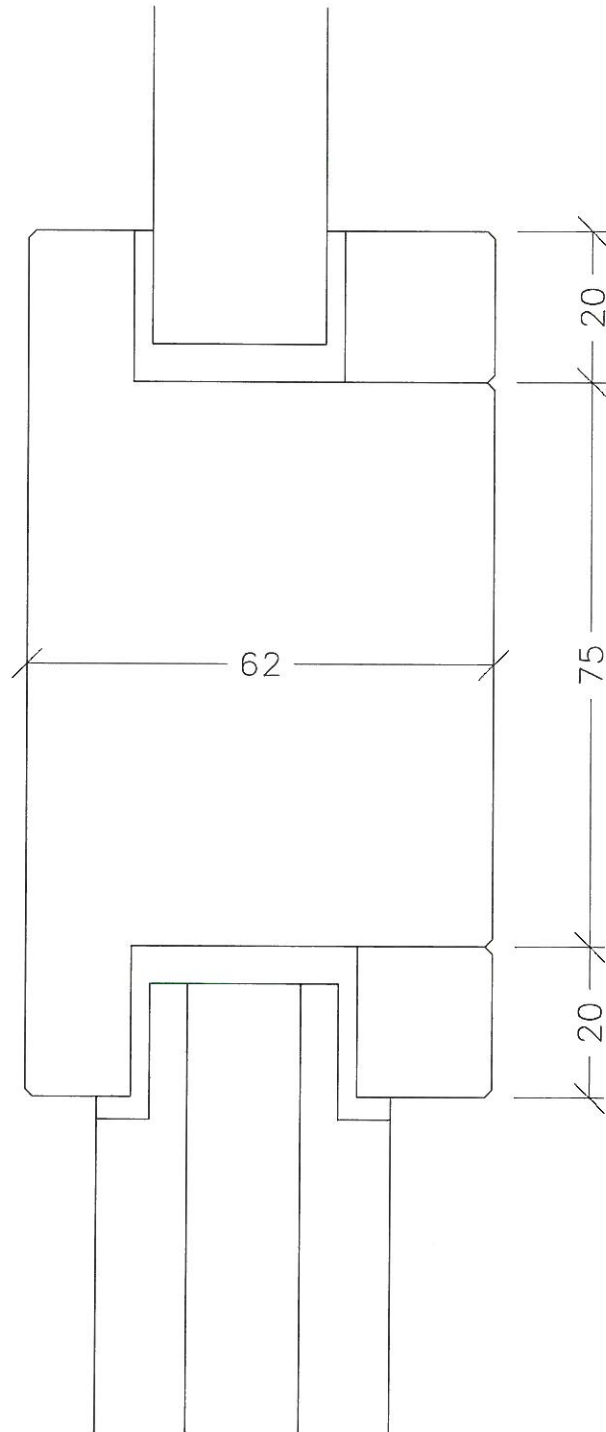

Pyro3.  
Lodret principsnit BB i tværstykke på  
BD60 dør med enkeltglas og glat fyldning.

dato	
revideret	
mål	1:1 mm
sag nr	
rekv nr	
tegn nr	snit BB

TØMRER & SNEDKER · BRANDDØRE & BRANDPARTIER