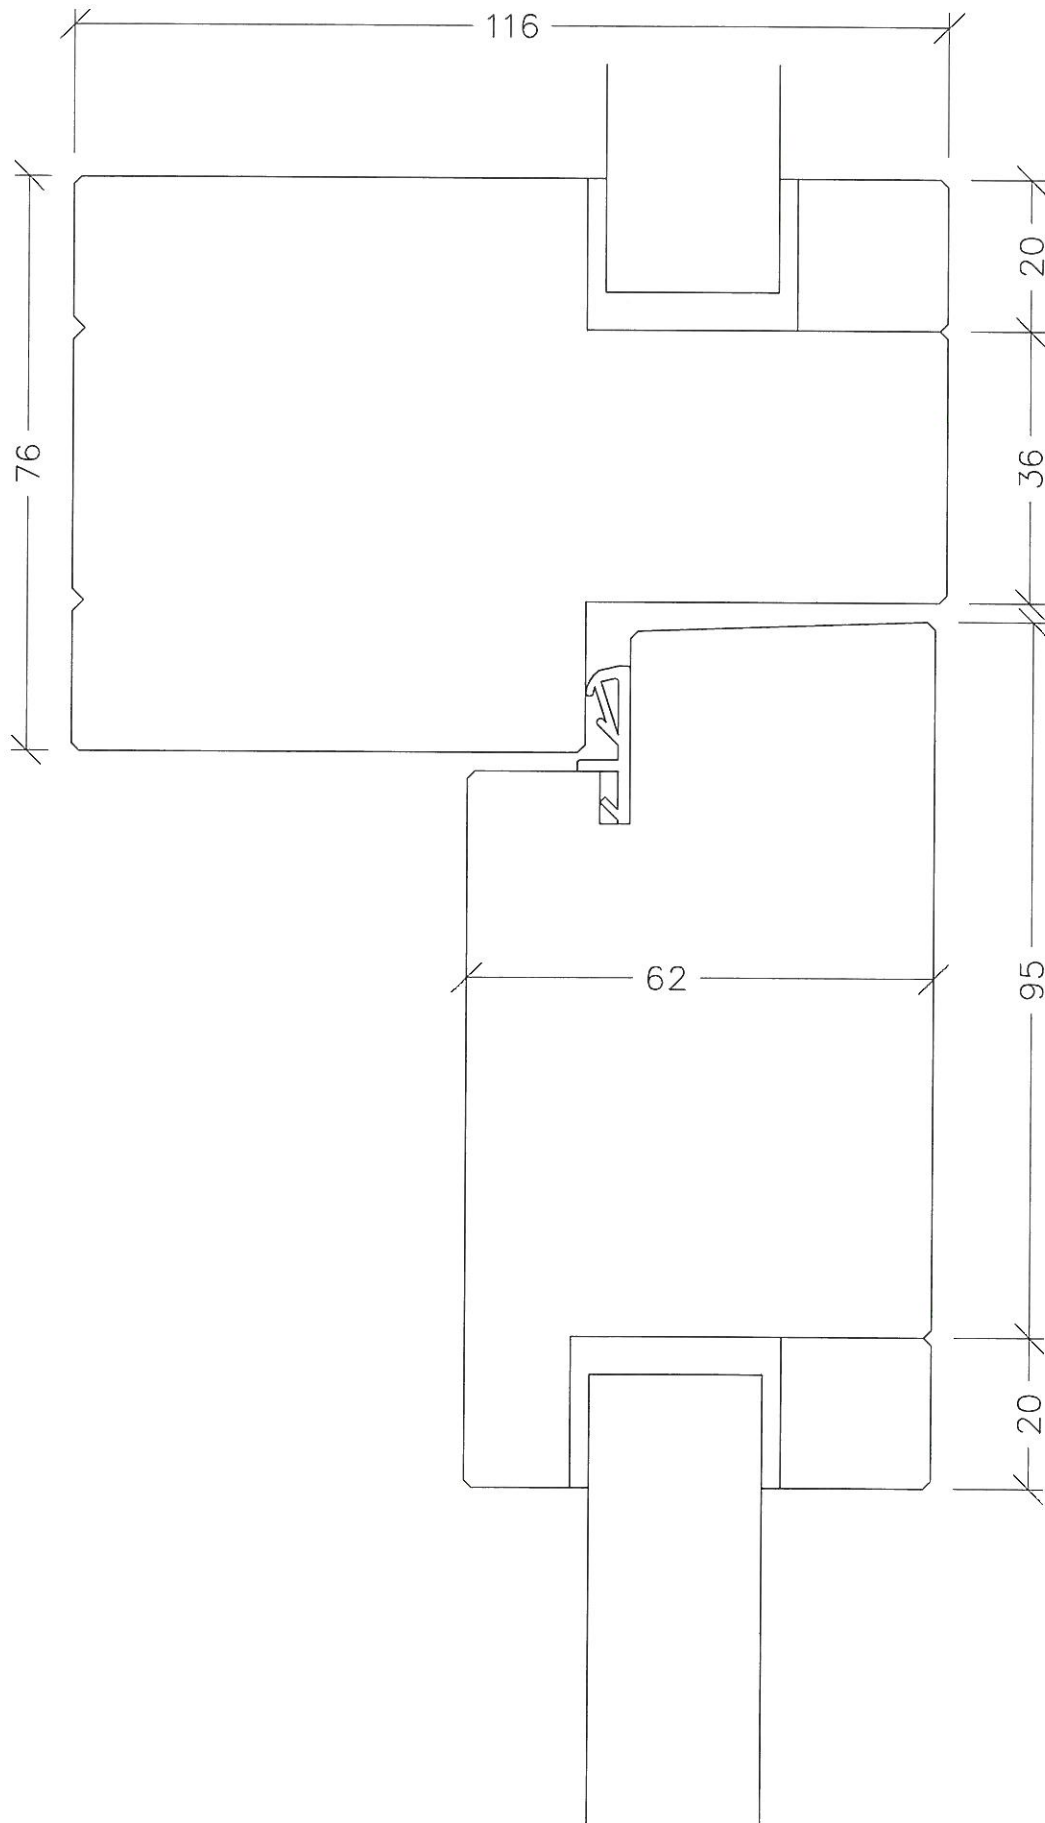

Pyro3.

Vandret principsnit AA i lodpost og dørramme på
BD60 dør/fast karm med enkeltglas.

dato	
revideret	
mål	1:1 mm
sag nr	
rekv nr	
tegn nr	snit AA

TØMRER & SNEDKER · BRANDDØRE & BRANDPARTIER